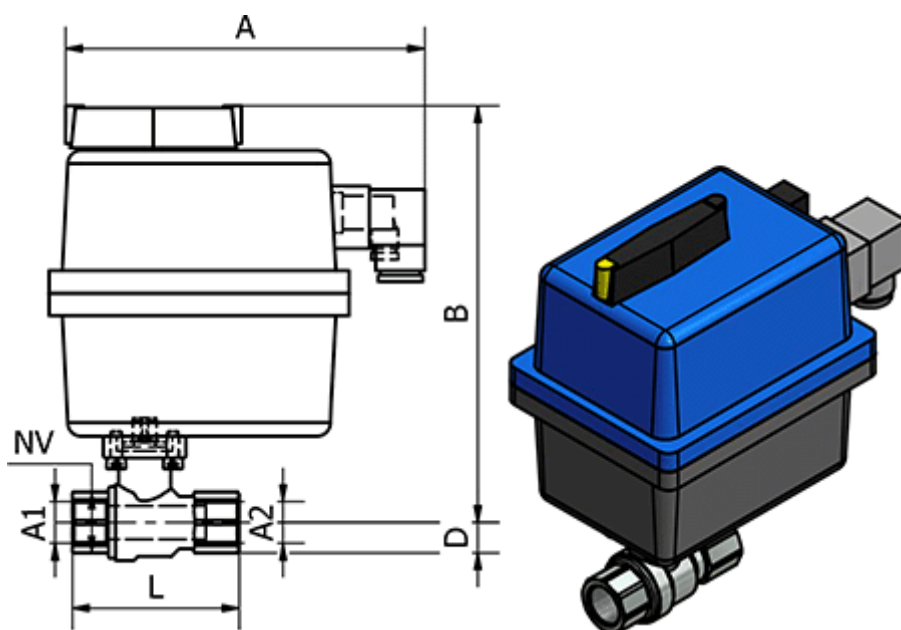

Varenummer: 5863502811  
Beskrivelse: Kuglehane 350.2811, G 3/4" - G 3/4"  
Gevind/Gevind

## Mål

= -	Max. Arbejdstryk = 40 bar
= -	NV = 32
= -	Tilslutning A1 = G 3/4"
= -	Tilslutning A2 = G 3/4"

A = 177

B = 214

D = 20

L = 80